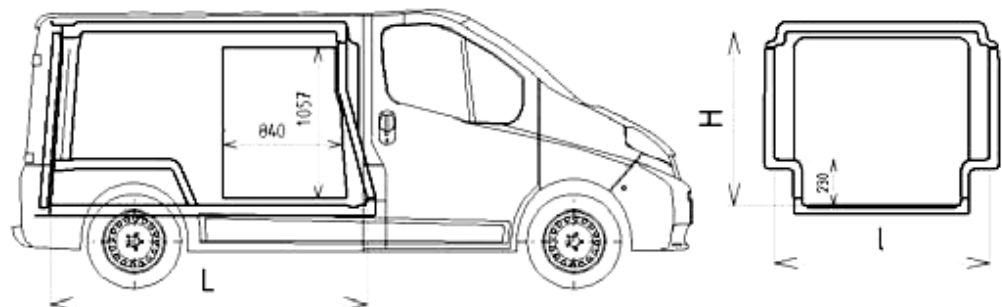

Teknisk beskrivelse

Isoleringskittet er en støbt glasfiber-konstruktion med polyester/polyurethan skum tilpasset den individuelle bilmodel.

Alle dele er limet sammen og er lette at rengøre

Standardudstyr

Udgave	Volumen m ³	Indvendig længde	Indvendig højde	Indvendig bredde
Primastar L1H1	3,8	2200	1220	1500
Primastar L2H1	4,5	2600	1220	1500