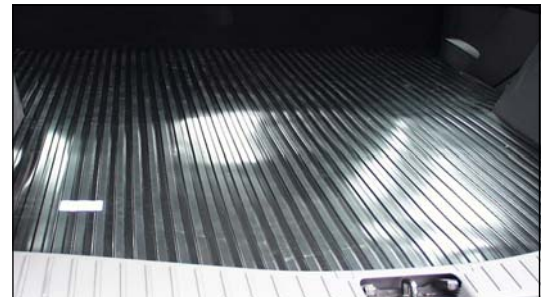

## Våbenskab

Til montering i Volvo XC90 tilbydes våbenskab med lås.

Våbenskabet kan også monteres i andre bilmødder, afhængig af model.

## Gummimåtte

Beskyt bilens tæppebeklædte bund med bredriflet gummimåtte. Rengøres let med en fugtig klud

Tilbydes til alle gængse modeller på markedet.