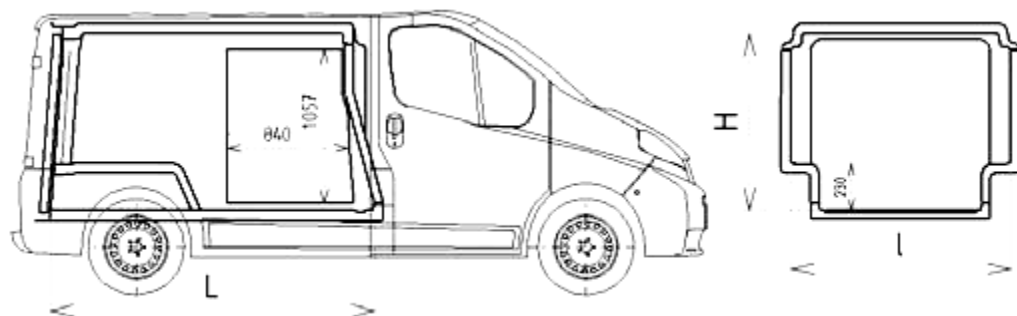

Teknisk beskrivelse

Isoleringskittet er en støbt glasfiber-konstruktion med polyester/polyurethan skum tilpasset den individuelle bilmodel.

Alle dele er limet sammen og er lette at rengøre

Standardudstyr

Udgave	Volumen m ³	Indvendig længde	Indvendig højde	Indvendig bredde
Trafic L1H1	3,8	2200	1220	1500
Trafic L2H1	4,5	2600	1220	1500