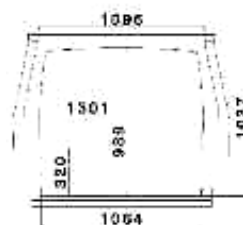

Udgave	Volumen m ³	Indvendig længde	Indvendig højde	Indvendig bredde
Renault Kangoo	1,85	1520	1037	1301