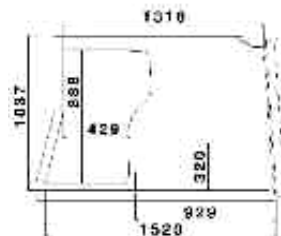

Udgave	Volumen m ³	Indvendig længde	Indvendig højde	Indvendig bredde
Renault Kangoo	1,85	1520	1037	1301