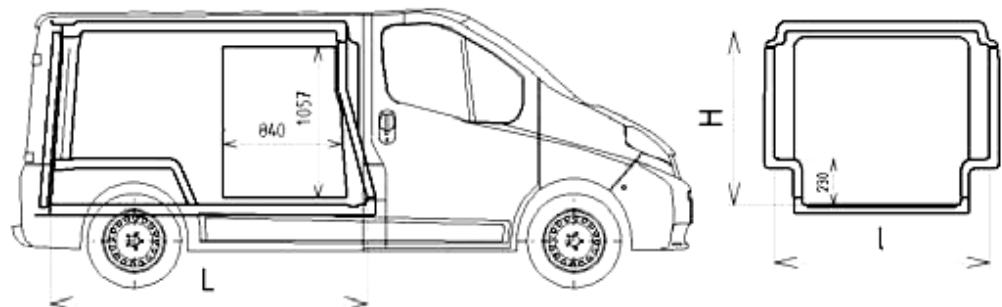

### Teknisk beskrivelse

Isoleringskittet er en støbt glasfiber-konstruktion med polyester/polyurethan skum tilpasset den individuelle bilmodel.

Alle dele er limet sammen og er lette at rengøre

### Ekstraudstyr

- Alu-dørk gulv/sparkeliste
- Skillevæg
- Hylder/surreskinner
- Lamelgardiner

Udgave	Volumen m <sup>3</sup>	Indvendig længde	Indvendig højde	Indvendig bredde
Vivaro L1H1	3,8	2200	1220	1500
Vivaro L2H1	4,5	2600	1220	1500