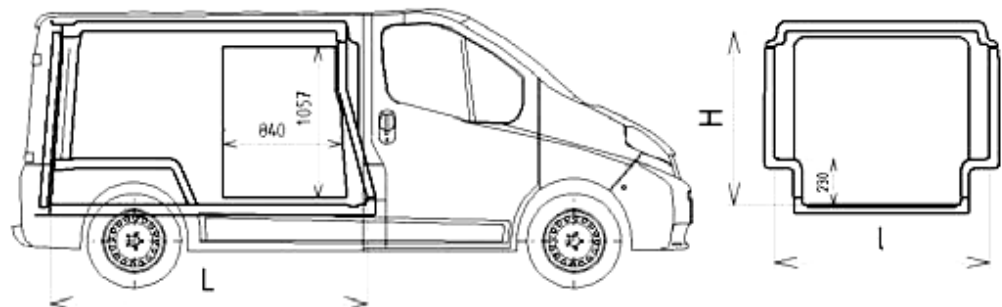

Teknisk beskrivelse

Isoleringskittet er en støbt glasfiber-konstruktion med polyester/polyurethan skum tilpasset den individuelle bilmodel.

Alle dele er limet sammen og er lette at rengøre

Standardudstyr

Udgave	Volumen m ³	Indvendig længde	Indvendig højde	Indvendig bredde
Primastar L1H1	3,8	2200	1220	1500
Primastar L2H1	4,5	2600	1220	1500

TJ KARROSSERI A/S