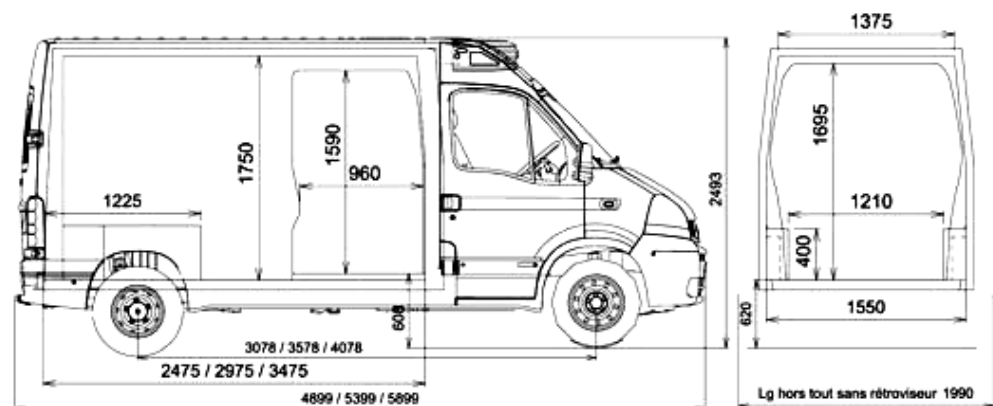

Teknisk beskrivelse

Isoleringskittet er en støbt glasfiber-konstruktion med polyester/polyurethan skum tilpasset den individuelle bilmodel.

Alle dele er limet sammen og er lette at rengøre.

Standardudstyr

Udgave	Volumen m ³	Indvendig længde	Indvendig højde	Indvendig bredde
Interstar L2H2	7,5	2975	1750	1550
Interstar L3H2	9	3475	1750	1550