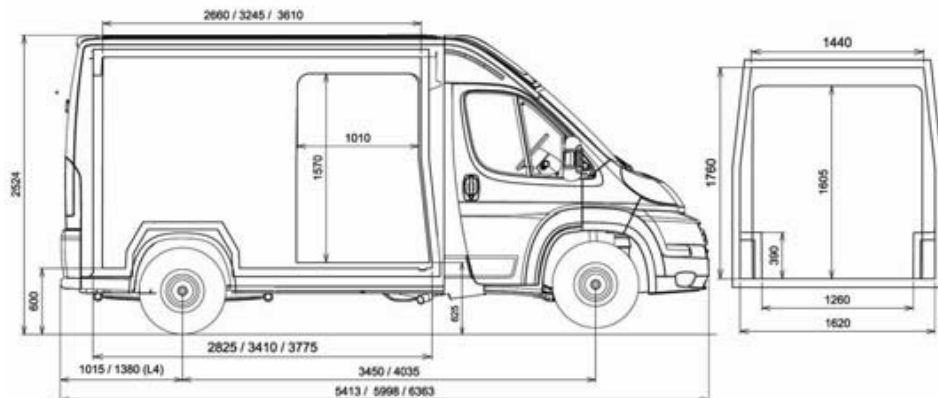

Teknisk beskrivelse

Isoleringskittet er en støbt glasfiber-konstruktion med polyester/polyurethan skum tilpasset den individuelle bilmodel.

Alle dele er limet sammen og er lette at rengøre

Standardudstyr

Udgave	Volumen m ³	Indvendig længde	Indvendig højde	Indvendig bredde
Ducato HT M	7,7	2825	1760	1620
Ducato HT L	9,3	3410	1760	1620
Ducato HT X-lang	10,3	3775	1760	1620