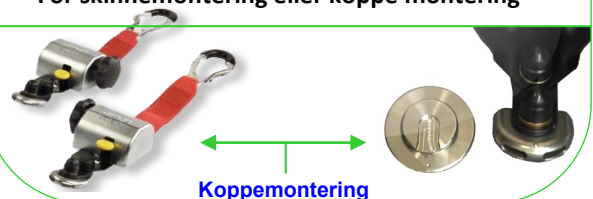

Varianter:

- Alm. retraktor
- Selvopstrammende retraktor
- For skinnemontering eller koppe montering

Koppemontering

Tj KARROSSERI A/S